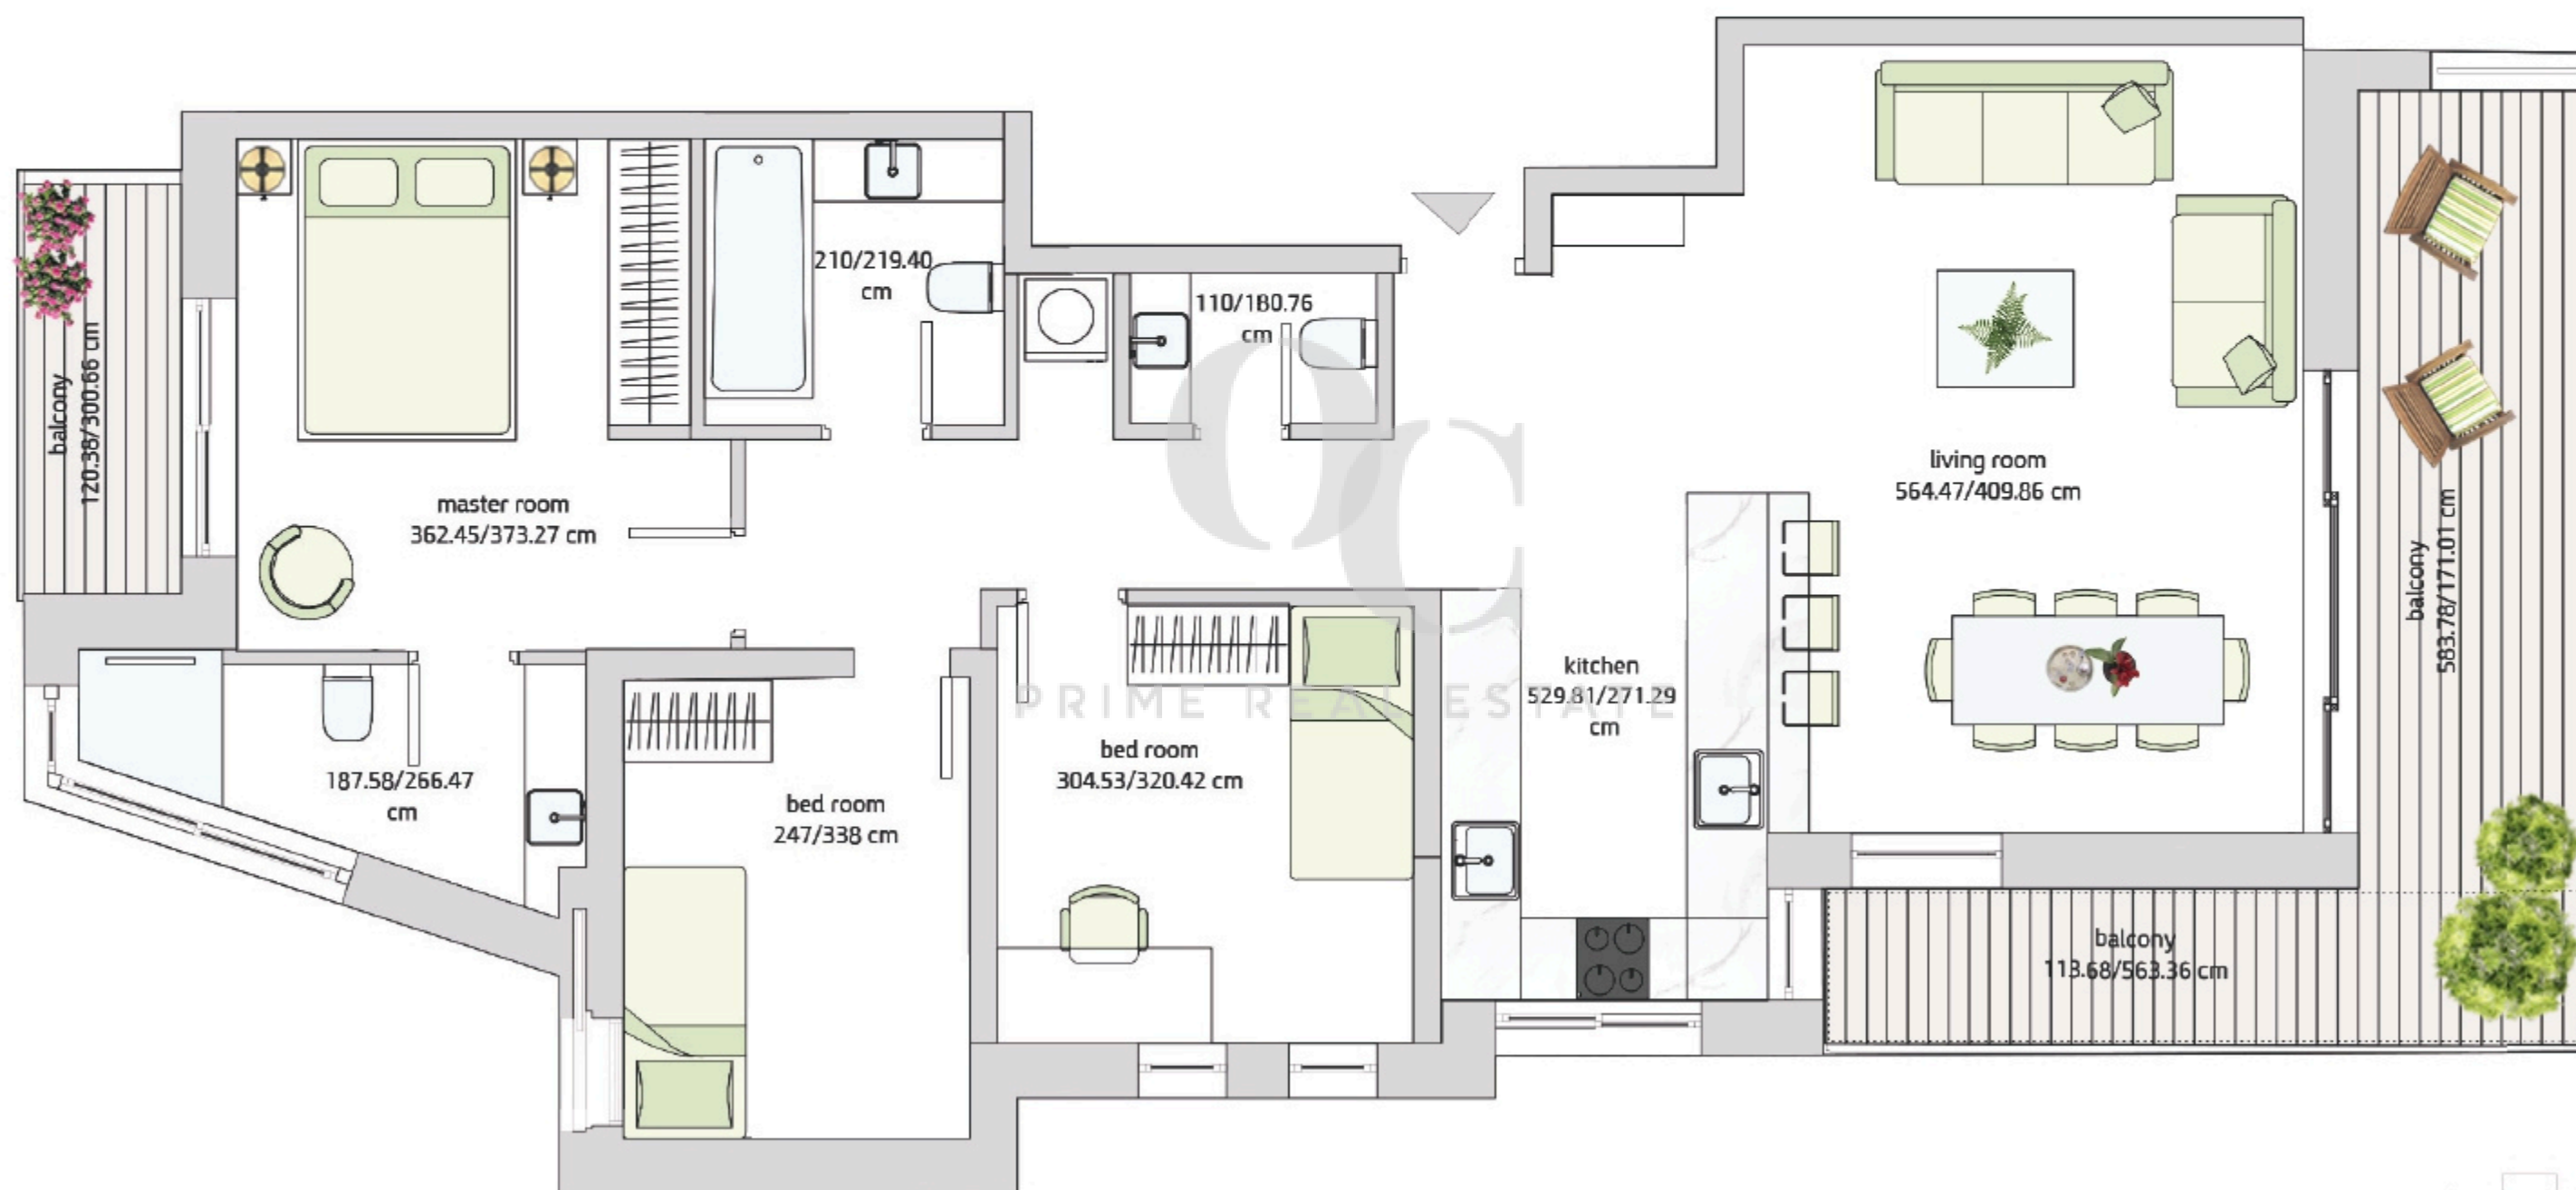

appt 10 | 4 rooms | 4th floor
elev area: 1140.97 sqf
apt area: 220.66 sqf

דירה 10 | 4 חדרים | קומה 4
שטח דירה: 106 מ"ר
שטח מרפסות: 20.5 מ"ר

NOF
BOUTIQUEHOUSE
HANAGID

התוכנית להמחשה בלבד, את הקונה והמוכר יחייבו תווה המכר בלבד.